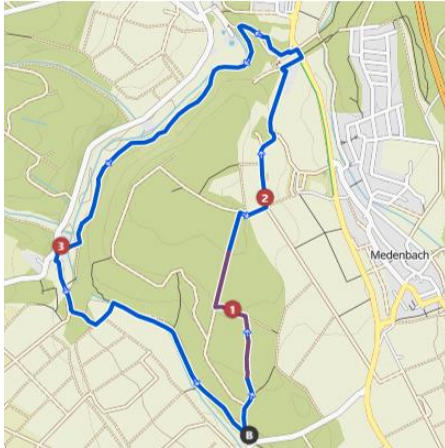

Sonntag, 31.10.2021 Vereinsausflug Skiclub Heftrich e.V.

Treffpunkt in Auringen am Parkplatz Edeka um 10:30 Uhr

(möglichst Fahrgemeinschaften bilden)

Wanderung Hinweg 4,6 km, etwa 1,5 Std. zur Hockenberger Mühle.

Hinweg = 4,6 km, Start ganz oben auf der Karte, über 1 + 2 ,den schwarzen Punkt zu Punkt 3 = Hockenberger Mühle

Rückweg = 2,6 km , von Punkt 3 direkt zum Parkplatz Edeka Nolte, Auringen

Wer nicht in der Lage ist zu laufen, kann auch gerne zum Essen dazu stoßen.

Für 20 Personen sind Plätze reserviert, ab 12:15 Uhr in der Hockenberger Mühle, Es können aber noch weitere Plätze bis 16.10. nachgemeldet werden !

Es zählt die 2G-Corona-Regel !

Viele Grüße und baldige Buchung